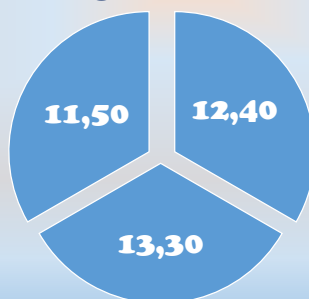

Per le misure di sicurezza
adottate dal nostro istituto si
rinvia al dettagliato
Protocollo di rientro a scuola
2020-2021